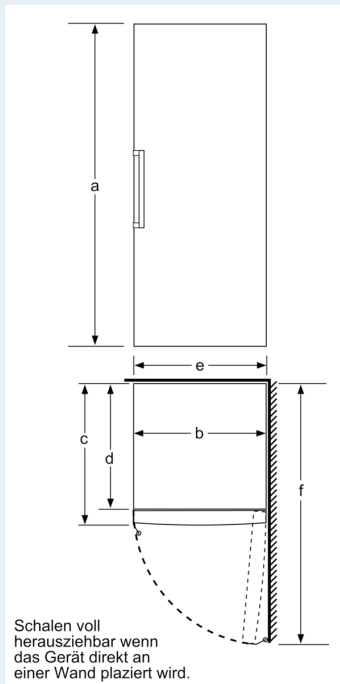

Masse

- Gerätemasse: H 176 x B 70 x T 78 cm

Technische Informationen

- Türanschlag links, wechselbar
- Höhenverstellbare Füße vorne, Rollen hinten
- Türöffnungswinkel 90°
- 220 - 240 V

Zubehör

- 1x Kälteakku

SONDERZUBEHÖR

Umwelt und Sicherheit

Komfort und Sicherheit

Frischhaltesystem

iQ500, Freistehender Gefrierschrank, 176 x 70 cm, Weiß GS54NEWCV

Maßzeichnungen

	a	b	c	d	e	f
KSW36, GSD36	187					
KSV36, KSF36, GSN36, GSV36	186					
KSV33, GSN33, GSV33	176	60	65	58	60	119.5
KSV29, GSN29, GSV29	161					
GSV24	146					
GSN51	161					
GSN54	176	70	78	70	70	142
GSN58	191					

- a Höhe
- b Breite
- c Tiefe bei geschlossener Tür ohne Griff und ohne Abstandsteil
- d Tiefe des Schrankes ohne Abstandsteil
- e Breite bei geöffneter Tür ohne Griff
- f Tiefe bei geöffneter Tür ohne Griff und ohne Abstandsteil