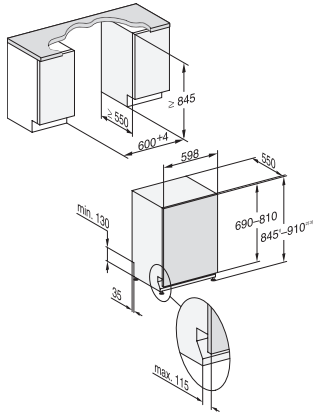

•

G 27795-60 SCVi XXL AutoDos K20
Vollintegrierter Geschirrspüler XXL
mit automatischer Dosierung dank AutoDos mit integrierter PowerDisk.

G7000 XXL, vollintegrierbare G, 60cm (Skizze)

1) Sockelhöhe 35-155 mm, , 2) Sockelhöhe 100-220 mm, , 3) Gerätehöhe max. 970 mm mit Umbausatz Sockelhöhe-1 (Mat.-Nr. 6.394.761), ,