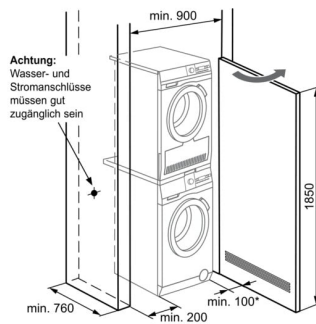

Technische Daten

Füllmenge Waschen (kg)	9
Energieeffizienzklasse (A-G)	A
Schleudereffizienzklasse (A-G)	A
Programmdauer Eco (h:min)	3:48
Energieverbrauch / 100 Zyklen (kWh)	49
Wasserverbrauch pro Zyklus (L)	46
Energieverbrauch / 1 Zyklus (kWh)	0.493
Geräuschpegel dB(A)	76
Geräuschklasse (A-D)	B
Gerätehöhe (mm)	847
Gerätebreite (mm)	597
Erforderliche Einbautiefe (mm)	660
Tiefe bei geöffneter Tür (Frontlader) (mm)	1101
Frequenz (Hz)	50
Anschlusswert (W)	2200
Absicherung (A)	10
Netz-Spannung (V)	230
Ablaufschlauch (cm)	145
Druckschlauch G 3/4 (cm)	150
Anschlusskabel (m)	1.62
Nettogewicht (kg)	77.5
Herkunftsland	IT
Artikelnummer / PNC	914 501 341
EAN Nummer	7332543991723