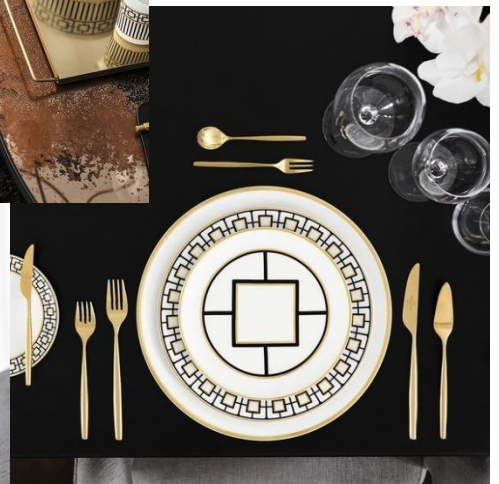

METROCHIC

Das Metrochic ist aus hochwertigem Porzellan mit einem kleinen Anteil von Knochenpulver gefertigt, was jedem einzelnen Stück eine besondere Härte des Materials gibt. Knochenporzellan ist die dünnste und dazu stabilste Porzellan -Art.

Die 20 Karat Gold Veredelung ist handpoliert und durch die innovative «Inglaze Gold» Technologie besonders geschützt und spülmaschinenfest.

Teekanne 0.4l

Brutto Fr: 168.00

Netto Fr: 151.20

Milchkännchen 0.22l