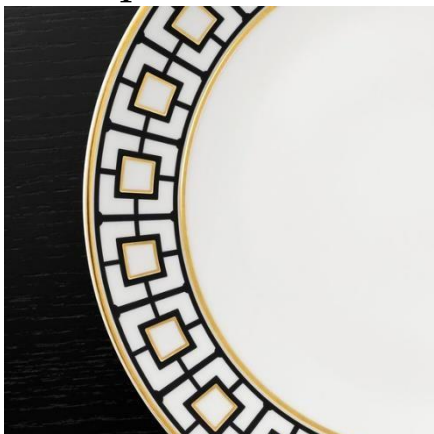

METROCHIC

Das Metrochic ist aus hochwertigem Porzellan mit einem kleinen Anteil von Knochenpulver gefertigt, was jedem einzelnen Stück eine besondere Härte des Materials gibt. Knochenporzellan ist die dünnste und dazu stabilste Porzellan -Art.

Die 20 Karat Gold Veredelung ist handpoliert und durch die innovative «Inglaze Gold» Technologie besonders geschützt und spülmaschinenfest.

Teekanne 0.4l

Brutto Fr: 168.00

Netto Fr: 151.20

Milchkännchen 0.22l