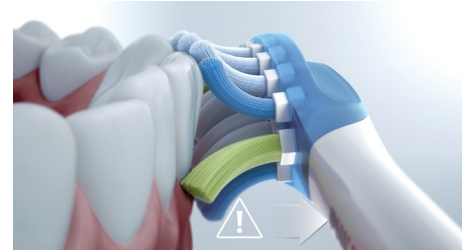

## 4 Putzprogramme, 3 Intensitätsstufen

Die DiamondClean 9000 verfügt über die Putzprogramme Clean, White+, Gum Health and Deep Clean+, die Ihre Zahnpflegebedürfnisse erfüllen: "Clean"-Putzprogramm für eine außergewöhnliche tägliche Reinigung, "White+"-Putzprogramm zum Entfernen von Verfärbungen, "Gum Health"-Putzprogramm für eine sanfte Reinigung entlang des Zahnfleischrandes und das "Deep Clean+"-Putzprogramm für eine belebende gründliche Reinigung. Dank der drei Intensitätsstufen können Sie die für Sie am besten geeignete Einstellung finden – höhere Intensität für noch gründlichere Reinigung oder niedrigere Intensität für empfindliche Zähne.

## Smart-Bürstenkopferkennung

Die intelligenten Bürstenköpfe sorgen dafür, dass Sie das richtige Putzprogramm und die richtige Intensitätsstufe für die bestmögliche Reinigung verwenden. Nehmen wir zum Beispiel an, Sie verwenden den W3 Premium White Bürstenkopf. Die BrushSync Technologie Ihrer DiamondClean 9000 synchronisiert Ihren Bürstenkopf automatisch mit dem White+-Modus für weißere Zähne.

## Integrierter Drucksensor

Sie bemerken es vielleicht nicht, wenn Sie zu fest putzen, aber Ihre DiamondClean 9000 schon. Wenn Sie zu viel Druck ausüben, vibriert das Handstück der Zahnbürste sanft. So werden Sie daran erinnert, weicher zu bürsten und Ihrem Bürstenkopf die Arbeit zu überlassen. 7 von 10 Personen verhalf diese Funktion zu einem besseren Putzverhalten.