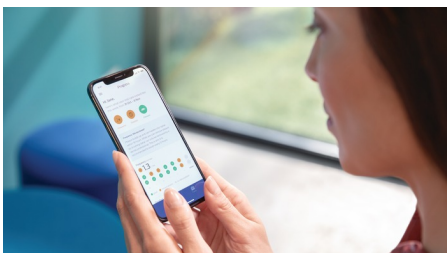

Fortschrittsbericht

Die DiamondClean 9000 gibt Ihnen die Anleitung, die Sie benötigen, um zwischen den Zahnarztuntersuchungen eine gesunde Putzgewohnheit zu entwickeln und aufrechtzuerhalten. Integrierte intelligente Sensoren informieren Sie, wenn Sie zu viel Druck ausüben.