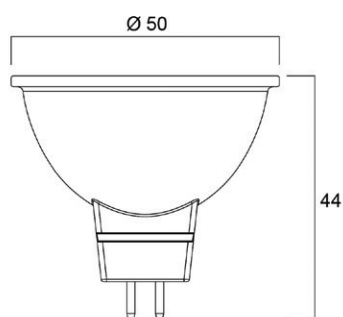

Dimensions (mm)