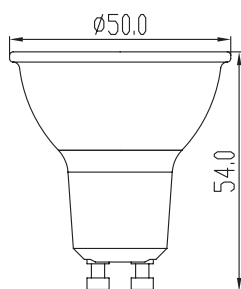

Dimensions (mm)