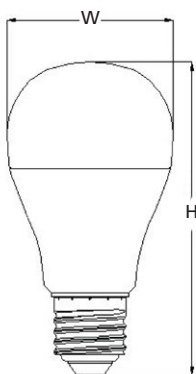

## Images

ToLEDo® GLS  
4W/7W

ToLEDo® GLS  
9.5W

ToLEDo® GLS  
13W

ToLEDo® GLS  
16W/20W

## Dimensions (mm)

<b>GLS 470lm/806lm</b>	<b>E27</b>	<b>B22</b>
<b>H</b>	107	105
<b>W</b>	60	60
<b>GLS 1055lm</b>	<b>E27</b>	<b>B22</b>
<b>H</b>	109	107
<b>W</b>	60	60
<b>GLS 1521lm</b>	<b>E27</b>	<b>B22</b>
<b>H</b>	120	118
<b>W</b>	60	60
<b>GLS 1920lm/2450lm</b>	<b>E27</b>	
<b>H</b>	128	
<b>W</b>	68	

## Dimensions (mm)

250lm / 470lm / 806lm	E14	E27	B22
<b>L</b>	82	77	75
<b>W</b>	45	45	45