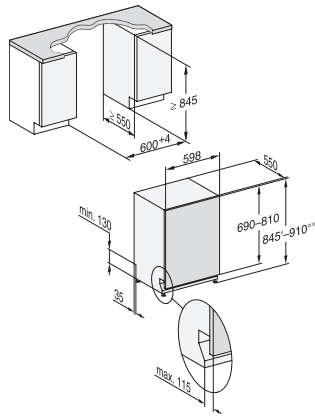

Nischenhöhe maximal in mm	910
Nischtiefe in mm	550
Gerätebreite in mm	598
Gerätehöhe in mm	845
Gerätetiefe in mm	550
Gerätetiefe bei geöffneter Tür in cm	120,5
Nettogewicht in kg	49,0
Gesamtanschluss in kW	2,00
Spannung in V	230
Absicherung in A	10
Phasenanzahl	1
Elektrische Frequenz Standard	50
Länge Wasserzulaufschlauch in cm	1,50
Länge Wasserablaufschlauch in cm	1,50
Länge der elektrischen Leitung in m	1,70
Min. Frontplattengewicht in kg	4,0
Max. Frontplattengewicht in kg	12,0
Leuchtmittel tauschen	Kundendienst
<b>Mitgeliefertes Zubehör</b>	
1 x PowerDisk	•
Gutschein für 6 x PowerDisk	•
<b>Verfügbare Displaysprachen</b>	
Verfügbare Displaysprachen durch MultiLingua	deutsch, english (GB), español, français (FR), italiano, nederlands, português, türkçe

G 27795-60 SCVi XXL AutoDos K20

Vollintegrierter Geschirrspüler XXL

mit automatischer Dosierung dank AutoDos mit integrierter PowerDisk.

G7000 XXL, vollintegrierbare G, 60cm (Skizze)

1) Sockelhöhe 35-155 mm, , 2) Sockelhöhe 100-220 mm, , 3) Gerätehöhe max. 970 mm mit Umbausatz Sockelhöhe-1 (Mat.-Nr. 6.394.761), ,