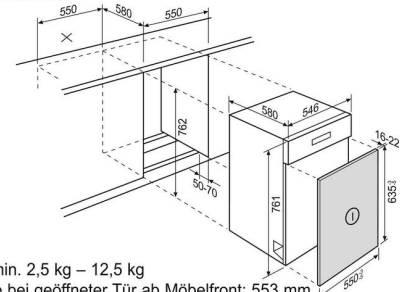

Technische Daten

Blendenfarbe / Bedienblendenfarbe	Schwarz
Massgedecke	12
Energieeffizienzklasse (A-G)	A
Energieverbrauch / 100 Zyklen (kWh)	53
Energieverbrauch / 1 Zyklus (kWh)	0.526
Wasserverbrauch / 1 Zyklus Eco (l)	9.9
Programmdauer / Eco (h:min)	4:30
Geräuschpegel dB(A)	42
Geräuschklasse (A-D)	B
Ablaufschlauch (cm)	180
Gerätehöhe (mm)	759
Gerätebreite (mm)	546
Gerätetiefe (mm)	580
Absicherung (A)	10
Frequenz (Hz)	50
Netz-Spannung (V)	220-240
Nettogewicht (kg)	39.15
Herkunftsland	IT
Artikelnummer / PNC	911 384 185
EAN Code	7333394106229
Product Partner Code	-

GA55LI/GLI/SLI + GTF55

Tiefe bei geöffneter Tür ab Möbelfront: 553 mm

GA55LI/GLI/SLI

I = min. 2,5 kg – 12,5 kg

Tiefe bei geöffneter Tür ab Möbelfront: 553 mm