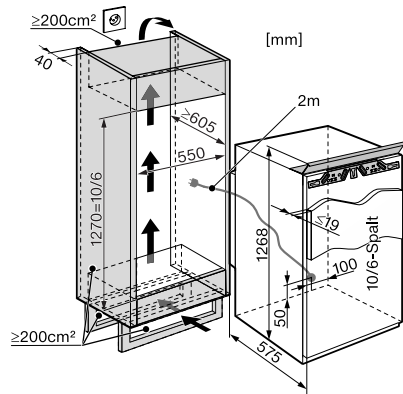

K 34543-55 iF

Einbau-Kühlschrank

mit praktischem Innenraum, dank SpotLight, ComfortClean und Gefrierfach.

EAN: 4002515489727 / Materialnummer: 09922310 /

Alte Materialnummer: 36345432CH

Befestigungstechnik	Festtür
Max. Türfrontgewicht Kühlteil in kg	18
Klimaklasse	SN-T
Kühlzone in l	200
4-Sterne-Gefrierzone in l	22
Gesamtnutzinhalt in l	221
Lagerzeit bei Störung in h	10
Gefriervermögen in kg/24 h	4,00
Luftschallemissionsklasse (A-D)	B
Luftschallemissionen in dB(A) re1pW	31
Stromaufnahme in Milliampere (mA)	1000
Spannung in V	220-240
Absicherung in A	10
Phasenanzahl	1
Frequenz in Hz	50
Länge der elektrischen Leitung in m	2,0
Leuchtmittel tauschen	Kundendienst
Mitgeliefertes Zubehör	
Eierablage	•

K 34543-55 iF

Einbau-Kühlschrank

mit praktischem Innenraum, dank SpotLight, ComfortClean und Gefrierfach.

K34543-55-iF, K34543-55iF-1 (Skizze)