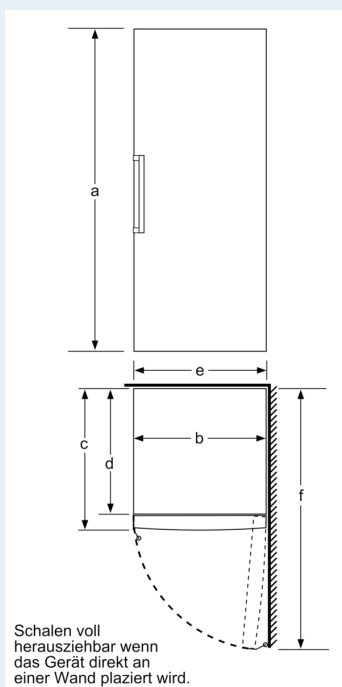

iQ500, Freistehender Gefrierschrank, 176 x 70 cm, Weiß GS54NEWCV

Maßzeichnungen

	a	b	c	d	e	f
KSW36, GSD36	187					
KSV36, KSF36, GSN36, GSV36	186					
KSV33, GSN33, GSV33	176	60	65	58	60	119.5
KSV29, GSN29, GSV29	161					
GSV24	146					
GSN51	161					
GSN54	176	70	78	70	70	142
GSN58	191					

- a Höhe
- b Breite
- c Tiefe bei geschlossener Tür ohne Griff und ohne Abstandsteil
- d Tiefe des Schrankes ohne Abstandsteil
- e Breite bei geöffneter Tür ohne Griff
- f Tiefe bei geöffneter Tür ohne Griff und ohne Abstandsteil

Masse in cm