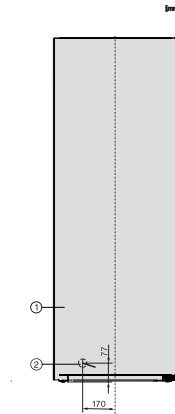

FN 4879 C

Stand-Gefrierschrank

mit NoFrost, grossem Stauraum und einem Plus an Komfort.

FN4879D, Aufstellskizze

*Damit der deklarierte Energieverbrauch erzielt wird, sind die dem Gerät beigefügten Abstandshalter zu verwenden. Hierdurch vergrößert sich die Gerätetiefe um ca. 15 mm. Das Gerät ist ohne Verwendung der Abstandshalter voll funktionsfähig, hat aber einen geringfügig höheren Energieverbrauch.

FN4849D, FN4879D, Draufsicht

*Damit der deklarierte Energieverbrauch erzielt wird, sind die dem Gerät beigefügten Abstandshalter zu verwenden. Hierdurch vergrößert sich die Gerätetiefe um ca. 15 mm. Das Gerät ist ohne Verwendung der Abstandshalter voll funktionsfähig, hat aber einen geringfügig höheren Energieverbrauch.

FN4879D, Installation

1. Ansicht von Vorne, 2. Netzanschlussleitung, L = 2100 mm