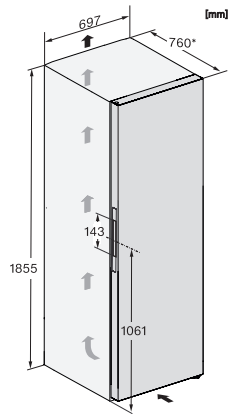

FN 4879 C

Stand-Gefrierschrank

mit NoFrost, grossem Stauraum und einem Plus an Komfort.

EAN: 4002516517825 / Materialnummer: 11953970 /

Alte Materialnummer: 37487934EU1

Gesamtnutzzinhalt in l	363
Lagerzeit bei Störung in h	19
Gefriervermögen in kg/24 h	19,00
Luftschallemissionsklasse (A-D)	B
Luftschallemissionen in dB(A) re1pW	34
Stromaufnahme in Milliampere (mA)	1300
Spannung in V	220-240
Absicherung in A	10
Phasenanzahl	1
Frequenz in Hz	50-60
Länge der elektrischen Leitung in m	2,1
Leuchtmittel tauschen	Kundendienst
Mitgeliefertes Zubehör	
Eiswürfelschale	•

FN 4879 C

Stand-Gefrierschrank

mit NoFrost, grossem Stauraum und einem Plus an Komfort.

FN4879D, Aufstellskizze

*Damit der deklarierte Energieverbrauch erzielt wird, sind die dem Gerät beigefügten Abstandshalter zu verwenden. Hierdurch vergrößert sich die Gerätetiefe um ca. 15 mm. Das Gerät ist ohne Verwendung der Abstandshalter voll funktionsfähig, hat aber einen geringfügig höheren Energieverbrauch.

FN4879D, Installation

1. Ansicht von Vorne, 2. Netzanschlussleitung, L = 2100 mm