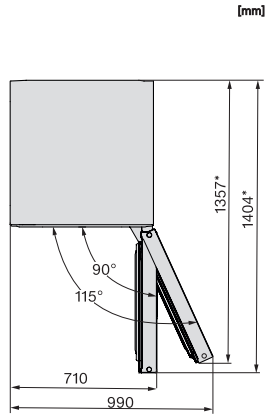

FN 4879 C

Stand-Gefrierschrank

mit NoFrost, grossem Stauraum und einem Plus an Komfort.

FN4879D, Aufstellskizze

*Damit der deklarierte Energieverbrauch erzielt wird, sind die dem Gerät beigefügten Abstandshalter zu verwenden. Hierdurch vergrößert sich die Gerätetiefe um ca. 15 mm. Das Gerät ist ohne Verwendung der Abstandshalter voll funktionsfähig, hat aber einen geringfügig höheren Energieverbrauch.

FN4849D, FN4879D, Draufsicht

*Damit der deklarierte Energieverbrauch erzielt wird, sind die dem Gerät beigefügten Abstandshalter zu verwenden. Hierdurch vergrößert sich die Gerätetiefe um ca. 15 mm. Das Gerät ist ohne Verwendung der Abstandshalter voll funktionsfähig, hat aber einen geringfügig höheren Energieverbrauch.

FN4879D, Installation

1. Ansicht von Vorne, 2. Netzanschlussleitung, L = 2100 mm