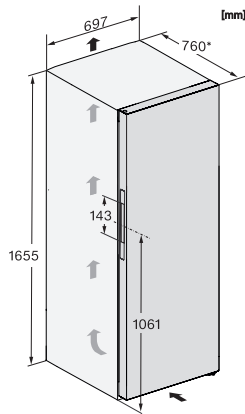

FN 4849 C

Stand-Gefrierschrank

mit NoFrost, grossem Stauraum und einem Plus an Komfort.

EAN: 4002516517818 / Materialnummer: 11953960 /

Alte Materialnummer: 37484934EU1

Lagerzeit bei Störung in h	18
Gefriervermögen in kg/24 h	17,00
Luftschallemissionsklasse (A-D)	B
Luftschallemissionen in dB(A) re1pW	34
Stromaufnahme in Milliampere (mA)	1300
Spannung in V	220-240
Absicherung in A	10
Phasenanzahl	1
Frequenz in Hz	50-60
Länge der elektrischen Leitung in m	2,1

Mitgeliefertes Zubehör

Eiswürfelschale

•

FN 4849 C
 Stand-Gefrierschrank
 mit NoFrost, grossem Stauraum und einem Plus an Komfort.

FN4849D, Aufstellskizze

*Damit der deklarierte Energieverbrauch erzielt wird, sind die dem Gerät beigefügten Abstandshalter zu verwenden. Hierdurch vergrößert sich die Gerätetiefe um ca. 15 mm. Das Gerät ist ohne Verwendung der Abstandshalter voll funktionsfähig, hat aber einen geringfügig höheren Energieverbrauch.

FN4849D, Installation

1. Ansicht von Vorne, 2. Netzanschlussleitung, L = 2100 mm