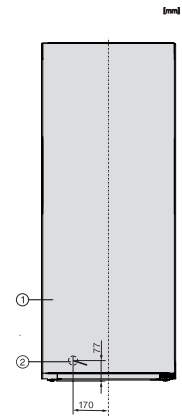

Mitgeliefertes Zubehör

Eiswürfelschale

•

FN 4849 C
 Stand-Gefrierschrank
 mit NoFrost, grossem Stauraum und einem Plus an Komfort.

FN4849D, Aufstellskizze

*Damit der deklarierte Energieverbrauch erzielt wird, sind die dem Gerät beigefügten Abstandshalter zu verwenden. Hierdurch vergrößert sich die Gerätetiefe um ca. 15 mm. Das Gerät ist ohne Verwendung der Abstandshalter voll funktionsfähig, hat aber einen geringfügig höheren Energieverbrauch.

FN4849D, FN4879D, Draufsicht

*Damit der deklarierte Energieverbrauch erzielt wird, sind die dem Gerät beigefügten Abstandshalter zu verwenden. Hierdurch vergrößert sich die Gerätetiefe um ca. 15 mm. Das Gerät ist ohne Verwendung der Abstandshalter voll funktionsfähig, hat aber einen geringfügig höheren Energieverbrauch.

FN4849D, Installation

1. Ansicht von Vorne, 2. Netzanschlussleitung, L = 2100 mm