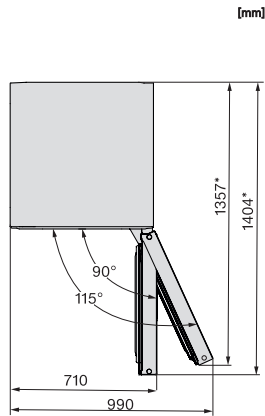

Mitgeliefertes Zubehör

Eiswürfelschale

•

FN 4849 C
 Stand-Gefrierschrank
 mit NoFrost, grossem Stauraum und einem Plus an Komfort.

FN4849D, Aufstellskizze

*Damit der deklarierte Energieverbrauch erzielt wird, sind die dem Gerät beigefügten Abstandshalter zu verwenden. Hierdurch vergrößert sich die Gerätetiefe um ca. 15 mm. Das Gerät ist ohne Verwendung der Abstandshalter voll funktionsfähig, hat aber einen geringfügig höheren Energieverbrauch.

FN4849D, FN4879D, Draufsicht

*Damit der deklarierte Energieverbrauch erzielt wird, sind die dem Gerät beigefügten Abstandshalter zu verwenden. Hierdurch vergrößert sich die Gerätetiefe um ca. 15 mm. Das Gerät ist ohne Verwendung der Abstandshalter voll funktionsfähig, hat aber einen geringfügig höheren Energieverbrauch.

FN4849D, Installation

1. Ansicht von Vorne, 2. Netzanschlussleitung, L = 2100 mm