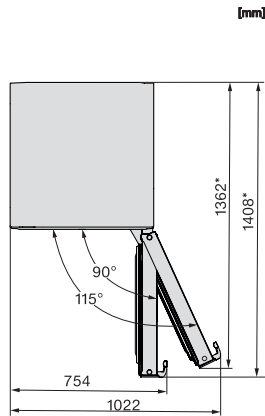

FN 4778 C

Stand-Gefrierschrank

mit NoFrost, grossem Stauraum und einem Plus an Komfort.

EAN: 4002516741589 / Materialnummer: 12430330 /

Alte Materialnummer: 37477834EU1

Gesamtnutzinhalt in l	363
Lagerzeit bei Störung in h	19
Gefriervermögen in kg/24 h	19,00
Luftschallemissionsklasse (A-D)	C
Luftschallemissionen in dB(A) re1pW	36
Stromaufnahme in Milliampere (mA)	1300
Spannung in V	220-240
Absicherung in A	10
Phasenanzahl	1
Frequenz in Hz	50-60
Länge der elektrischen Leitung in m	2,1
Mitgeliefertes Zubehör	
Wasserfilter	Nein
Eiswürfelschale	•

FN 4778 C
 Stand-Gefrierschrank
 mit NoFrost, grossem Stauraum und einem Plus an Komfort.

FN4778C, FN4778D, Aufstellskizze

*Damit der deklarierte Energieverbrauch erzielt wird, sind die dem Gerät beigefügten Abstandshalter zu verwenden. Hierdurch vergrößert sich die Gerätetiefe um ca. 15 mm. Das Gerät ist ohne Verwendung der Abstandshalter voll funktionsfähig, hat aber einen geringfügig höheren Energieverbrauch.

FN4748C, FN4748D, FN4778D, FN4728A, Draufsicht

*Damit der deklarierte Energieverbrauch erzielt wird, sind die dem Gerät beigefügten Abstandshalter zu verwenden. Hierdurch vergrößert sich die Gerätetiefe um ca. 15 mm. Das Gerät ist ohne Verwendung der Abstandshalter voll funktionsfähig, hat aber einen geringfügig höheren Energieverbrauch.

FN4778C, FN4778D, Installation

1. Ansicht von Vorne, 2. Netzanschlussleitung, L = 2100 mm