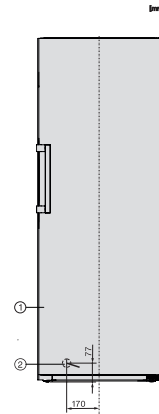

FN 4778 C
 Stand-Gefrierschrank
 mit NoFrost, grossem Stauraum und einem Plus an Komfort.

FN4778C, FN4778D, Aufstellskizze

*Damit der deklarierte Energieverbrauch erzielt wird, sind die dem Gerät beigefügten Abstandshalter zu verwenden. Hierdurch vergrößert sich die Gerätetiefe um ca. 15 mm. Das Gerät ist ohne Verwendung der Abstandshalter voll funktionsfähig, hat aber einen geringfügig höheren Energieverbrauch.

FN4748C, FN4748D, FN4778D, FN4728A, Draufsicht

*Damit der deklarierte Energieverbrauch erzielt wird, sind die dem Gerät beigefügten Abstandshalter zu verwenden. Hierdurch vergrößert sich die Gerätetiefe um ca. 15 mm. Das Gerät ist ohne Verwendung der Abstandshalter voll funktionsfähig, hat aber einen geringfügig höheren Energieverbrauch.

FN4778C, FN4778D, Installation

1. Ansicht von Vorne, 2. Netzanschlussleitung, L = 2100 mm