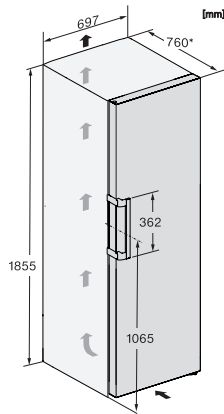

FN 4778 C

Stand-Gefrierschrank

mit NoFrost, grossem Stauraum und einem Plus an Komfort.

EAN: 4002516741589 / Materialnummer: 12430330 /

Alte Materialnummer: 37477834EU1

Gesamtnutzinhalt in l	363
Lagerzeit bei Störung in h	19
Gefriervermögen in kg/24 h	19,00
Luftschallemissionsklasse (A-D)	C
Luftschallemissionen in dB(A) re1pW	36
Stromaufnahme in Milliampere (mA)	1300
Spannung in V	220-240
Absicherung in A	10
Phasenanzahl	1
Frequenz in Hz	50-60
Länge der elektrischen Leitung in m	2,1
Mitgeliefertes Zubehör	
Wasserfilter	Nein
Eiswürfelschale	•

FN 4778 C
 Stand-Gefrierschrank
 mit NoFrost, grossem Stauraum und einem Plus an Komfort.

FN4778C, FN4778D, Aufstellskizze

*Damit der deklarierte Energieverbrauch erzielt wird, sind die dem Gerät beigefügten Abstandshalter zu verwenden. Hierdurch vergrößert sich die Gerätetiefe um ca. 15 mm. Das Gerät ist ohne Verwendung der Abstandshalter voll funktionsfähig, hat aber einen geringfügig höheren Energieverbrauch.

FN4748C, FN4748D, FN4778D, FN4728A, Draufsicht

*Damit der deklarierte Energieverbrauch erzielt wird, sind die dem Gerät beigefügten Abstandshalter zu verwenden. Hierdurch vergrößert sich die Gerätetiefe um ca. 15 mm. Das Gerät ist ohne Verwendung der Abstandshalter voll funktionsfähig, hat aber einen geringfügig höheren Energieverbrauch.

FN4778C, FN4778D, Installation

1. Ansicht von Vorne, 2. Netzanschlussleitung, L = 2100 mm