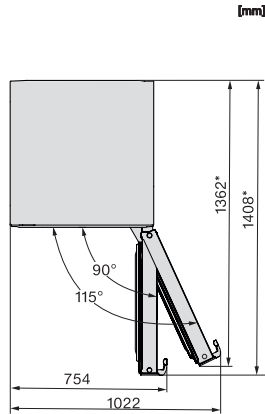

FN 4748 C

Stand-Gefrierschrank

mit NoFrost, grossem Stauraum und einem Plus an Komfort.

EAN: 4002516741565 / Materialnummer: 12430280 /

Alte Materialnummer: 37474834EU1

Gesamtnutzinhalt in l	311
Lagerzeit bei Störung in h	18
Gefriervermögen in kg/24 h	17,00
Luftschallemissionsklasse (A-D)	C
Luftschallemissionen in dB(A) re1pW	36
Stromaufnahme in Milliampere (mA)	1300
Spannung in V	220-240
Absicherung in A	10
Phasenanzahl	1
Frequenz in Hz	50-60
Länge der elektrischen Leitung in m	2,1
Mitgeliefertes Zubehör	
Wasserfilter	Nein
Eiswürfelschale	•

FN 4748 C
 Stand-Gefrierschrank
 mit NoFrost, grossem Stauraum und einem Plus an Komfort.

FN4748C, FN4748D, FN4728A, Aufstellskizze

*Damit der deklarierte Energieverbrauch erzielt wird, sind die dem Gerät beigefügten Abstandshalter zu verwenden. Hierdurch vergrößert sich die Gerätetiefe um ca. 15 mm. Das Gerät ist ohne Verwendung der Abstandshalter voll funktionsfähig, hat aber einen geringfügig höheren Energieverbrauch.

FN4748C, FN4748D, FN4778D, FN4728A, Draufsicht

*Damit der deklarierte Energieverbrauch erzielt wird, sind die dem Gerät beigefügten Abstandshalter zu verwenden. Hierdurch vergrößert sich die Gerätetiefe um ca. 15 mm. Das Gerät ist ohne Verwendung der Abstandshalter voll funktionsfähig, hat aber einen geringfügig höheren Energieverbrauch.

FN4748C, FN4748D, FN4728A, Installation

1. Ansicht von Vorne, 2. Netzanschlussleitung, L = 2100 mm