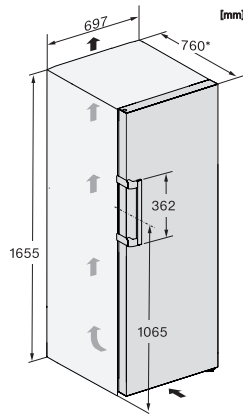

FN 4748 C

Stand-Gefrierschrank

mit NoFrost, grossem Stauraum und einem Plus an Komfort.

EAN: 4002516741565 / Materialnummer: 12430280 /

Alte Materialnummer: 37474834EU1

Gesamtnutzinhalt in l	311
Lagerzeit bei Störung in h	18
Gefriervermögen in kg/24 h	17,00
Luftschallemissionsklasse (A-D)	C
Luftschallemissionen in dB(A) re1pW	36
Stromaufnahme in Milliampere (mA)	1300
Spannung in V	220-240
Absicherung in A	10
Phasenanzahl	1
Frequenz in Hz	50-60
Länge der elektrischen Leitung in m	2,1
Mitgeliefertes Zubehör	
Wasserfilter	Nein
Eiswürfelschale	•

FN 4748 C
 Stand-Gefrierschrank
 mit NoFrost, grossem Stauraum und einem Plus an Komfort.

FN4748C, FN4748D, FN4728A, Aufstellskizze

*Damit der deklarierte Energieverbrauch erzielt wird, sind die dem Gerät beigefügten Abstandshalter zu verwenden. Hierdurch vergrößert sich die Gerätetiefe um ca. 15 mm. Das Gerät ist ohne Verwendung der Abstandshalter voll funktionsfähig, hat aber einen geringfügig höheren Energieverbrauch.

FN4748C, FN4748D, FN4778D, FN4728A, Draufsicht

*Damit der deklarierte Energieverbrauch erzielt wird, sind die dem Gerät beigefügten Abstandshalter zu verwenden. Hierdurch vergrößert sich die Gerätetiefe um ca. 15 mm. Das Gerät ist ohne Verwendung der Abstandshalter voll funktionsfähig, hat aber einen geringfügig höheren Energieverbrauch.

FN4748C, FN4748D, FN4728A, Installation

1. Ansicht von Vorne, 2. Netzanschlussleitung, L = 2100 mm