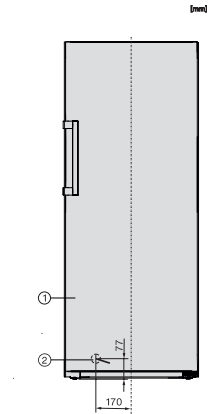

FN 4748 C
 Stand-Gefrierschrank
 mit NoFrost, grossem Stauraum und einem Plus an Komfort.

FN4748C, FN4748D, FN4728A, Aufstellskizze

*Damit der deklarierte Energieverbrauch erzielt wird, sind die dem Gerät beigefügten Abstandshalter zu verwenden. Hierdurch vergrößert sich die Gerätetiefe um ca. 15 mm. Das Gerät ist ohne Verwendung der Abstandshalter voll funktionsfähig, hat aber einen geringfügig höheren Energieverbrauch.

FN4748C, FN4748D, FN4778D, FN4728A, Draufsicht

*Damit der deklarierte Energieverbrauch erzielt wird, sind die dem Gerät beigefügten Abstandshalter zu verwenden. Hierdurch vergrößert sich die Gerätetiefe um ca. 15 mm. Das Gerät ist ohne Verwendung der Abstandshalter voll funktionsfähig, hat aber einen geringfügig höheren Energieverbrauch.

FN4748C, FN4748D, FN4728A, Installation

1. Ansicht von Vorne, 2. Netzanschlussleitung, L = 2100 mm