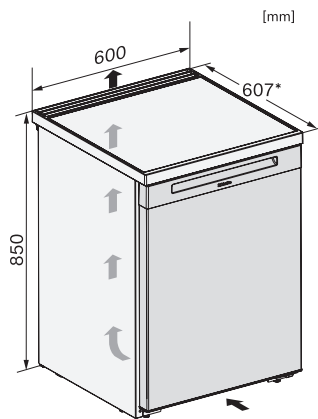

FN 4002 D

Stand-Gefrierschrank

mit NoFrost, SuperFrost und VarioRoom für flexible und sichere Lagerung.

K4003D ws, K4002D ws, F4001D ws, F4001C ws, FN4002D ws, Aufstellskizze (*Fußnote) (Skizze)

*Damit der deklarierte Energieverbrauch erzielt wird, sind die dem Gerät beigefügten Abstandshalter zu verwenden. Hierdurch vergrößert sich die Gerätetiefe um ca. 35 mm. Das Gerät ist ohne Verwendung der Abstandshalter voll funktionsfähig, hat aber einen geringfügig höheren Energieverbrauch.