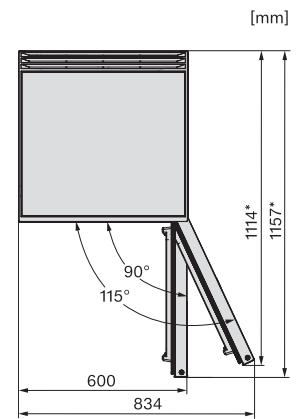

### Stand-Gefrierschrank

mit NoFrost, SuperFrost und VarioRoom für flexible und sichere Lagerung.

K4003D ws, K4002D ws, F4001D ws, F4001C ws, FN4002D ws, Aufstellskizze (\*Fußnote) (Skizze)

\*Damit der deklarierte Energieverbrauch erzielt wird, sind die dem Gerät beigefügten Abstandshalter zu verwenden. Hierdurch vergrößert sich die Gerätetiefe um ca. 35 mm. Das Gerät ist ohne Verwendung der Abstandshalter voll funktionsfähig, hat aber einen geringfügig höheren Energieverbrauch.

K4003D ws, K4002D ws, F4001D ws, F4001C ws, FN4002D ws, Installation (\*Fußnote) (Skizze)

\*1. Ansicht von Vorne, 2. Netzanschlussleitung L = 2200 mm

K4003D ws, K4002D ws, F4001D ws, F4001C ws, FN4002D ws, Draufsicht (\*Fußnote) (Skizze)

\*Damit der deklarierte Energieverbrauch erzielt wird, sind die dem Gerät beigefügten Abstandshalter zu verwenden. Hierdurch vergrößert sich die Gerätetiefe um ca. 35 mm. Das Gerät ist ohne Verwendung der Abstandshalter voll funktionsfähig, hat aber einen geringfügig höheren Energieverbrauch.